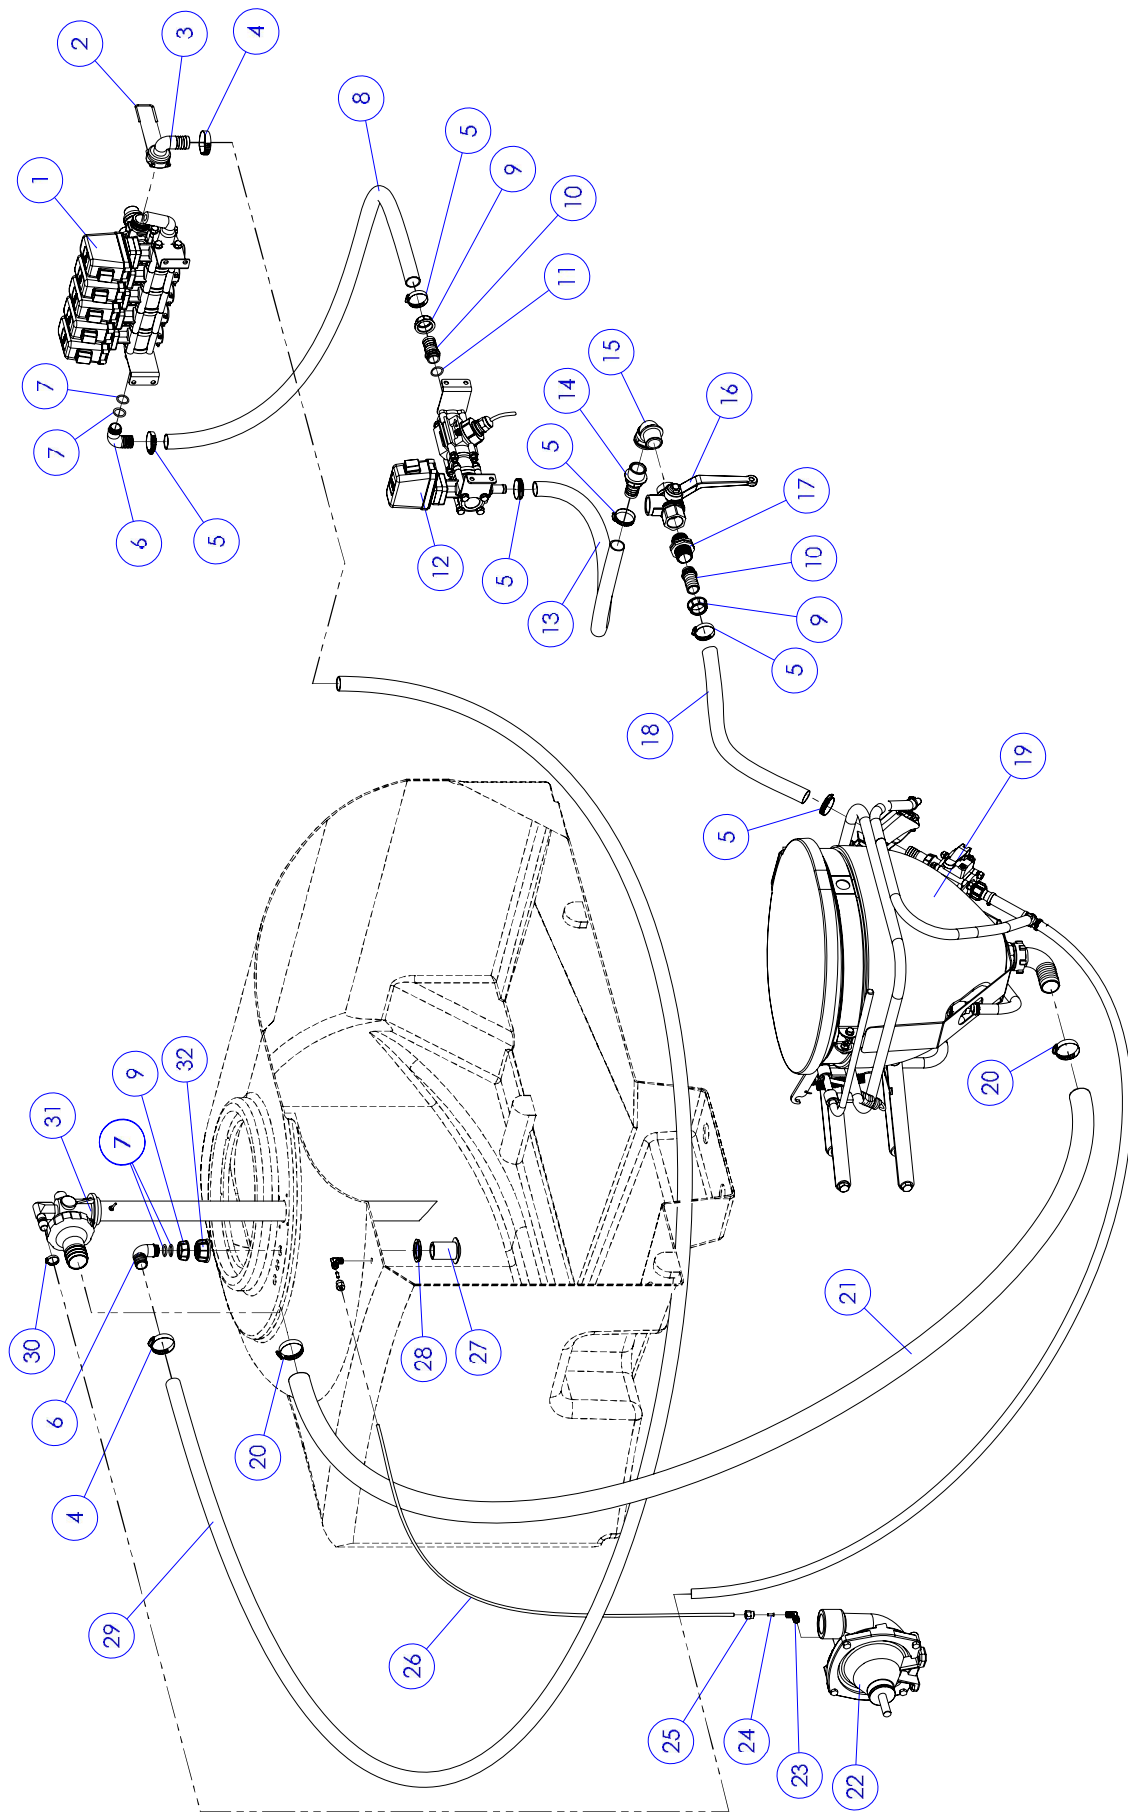

ITEM Nº	CÓDIGO	DESCRIÇÃO	2000	2600	OBSERVAÇÃO
1	70067152	COMANDO DE PULVERIZAÇÃO 5VIAS REF. ARAG 463 CBT09	1	1	
2	70067765	GRAMPO P/ COLETOR RETORNO VALV. 463	1	1	
3	70067764	CONEXÃO 90° D25 P/ COLETOR RETORNO VALV 463	1	1	
4	70065121	ABRAÇADEIRA FLEXIL FAD-3244	2	2	
5	70065119	ABRAÇADEIRA FLEXIL FAD -2538	6	6	
6	70066254	NIPEL CURVO 90° G1" BSP D25	2	2	
7	70066030	O'RING Ds=2,62 Di=20,29mm	5	5	
8	90050005	MANGUEIRA DE BORRACHA C/ TRAMA DE NYLON Ø1" x 565 psi	4m	4m	
9	70066239	PORCA D1"	3	3	
10	70066238	NIPEL RETO 1" D25	2	2	
11	70066240	O'RING D20,2 x 2,6mm REF. ARAG G10041	1	1	
12	70067699	CJ FLUXÔMETRO C/VÁLVULA REGULADORA DE PRESSÃO	1	1	
13	90050005	MANGUEIRA DE BORRACHA C/ TRAMA DE NYLON Ø1" x 565 psi	0,85m	0,85m	
14	70067661	NIPEL RETO G1" BSP x ESPIGA Ø25	1	1	
15	70067660	COTOVELO G1" BSP M/F	1	1	
16	70066763	VÁLVULA DE ESFERA 3 VIAS BSP 1"	1	1	
17	70067658	ADAPTADOR MACHO G1" BSP	1	1	
18	90050005	MANGUEIRA DE BORRACHA C/ TRAMA DE NYLON Ø1" x 565 psi	1,2m	1,2m	
19	20067773	CJ MONTADO LAVA FRASCOS	1	1	
20	70065122	ABRAÇADEIRA FLEXIL FAD-3851	2	2	
21	90050015	MANGUEIRA PVC ESPIRAL VERDE Ø1 1/2"	3,2m	3,2m	
22	70067994	BOMBA CENTRIFUGA HYPRO REF:9202S-R	1	1	
23	70066943	COTOVELO MACHO 1/4"x1/8"NPTF	2	2	
24	70066408	INSERTO 6 mm	2	2	
25	70066410	PORCA 6 mm	2	2	
26	70066414	TUBO DE NYLON 6mm	1	1	
27	70066259	NIPEL RETO G1" BSP	1	1	
28	70066247	JUNTA PLANA 45x33x3mm - 1"	1	1	
29	90050020	MANGUEIRA KM 25 Ø1" AZUL	6m	6m	
30	70065117	ABRAÇADEIRA FLEXIL FAD 1422	1	1	
31	20067778	CJ HIDROINJETOR PARRUDINHA MEC. FL	1	1	
32	70066257	PORCA 1" P/ FIXAÇÃO ARAG	1	1	
33					
34					
35