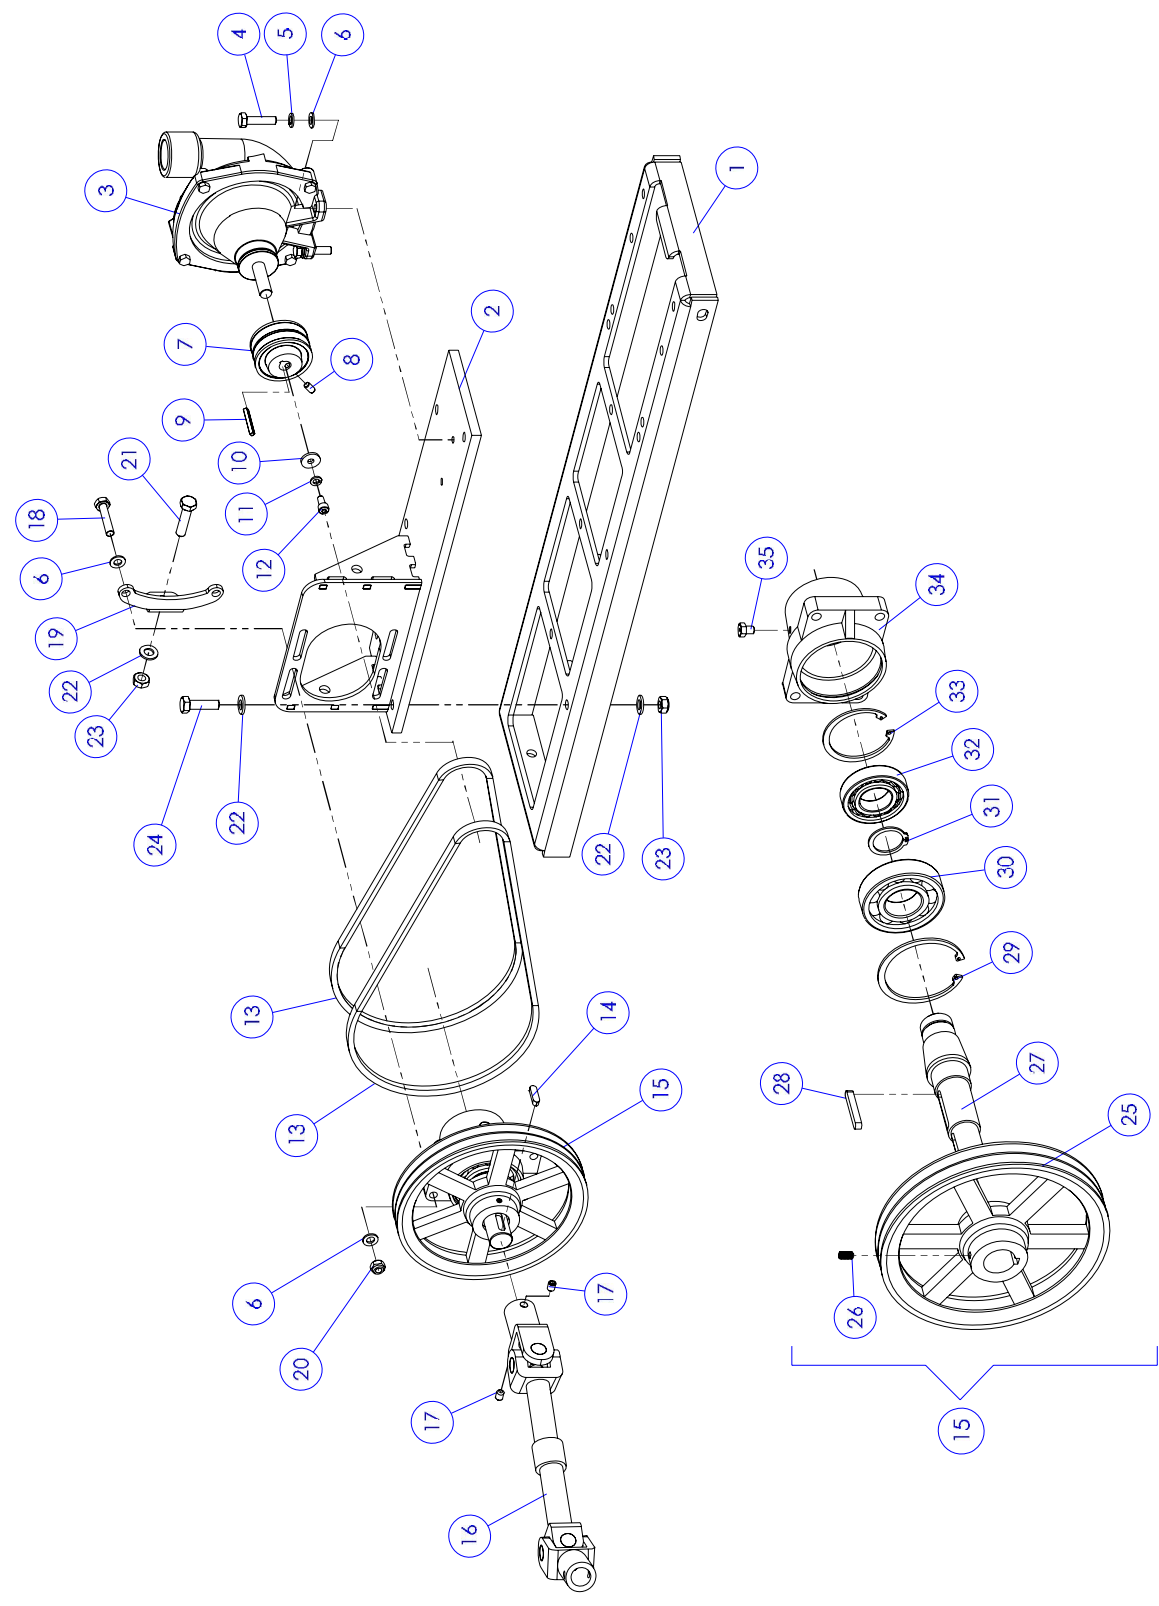

CONJUNTO BOMBA CENTRÍFUGA (OPCIONAL) - 20067937

179

ITEM Nº	CÓDIGO	DESCRIÇÃO	2000	2600	OBSERVAÇÃO
1	30067263	BASE DE SUSTENTAÇÃO DA BOMBA DE PULVERIZAÇÃO	1	1	
2	30067259	CJ. BASE DE SUSTENTAÇÃO DA BOMBA CENTRÍFUGA	1	1	
3	70067994	BOMBA CENTRÍFUGA HYPRO REF:9202S-R	1	1	
4	70070741	PARAFUSO CAB SEXT DIN933B M10x40 CL5.8	2	2	
5	70050755	ARRUELA DE PRESSAO DIN127 M10	2	2	
6	70050708	ARRUELA LISA DIN125 M10 BICROMATIZADA	10	10	
7	40068217	POLIA DE ALUMINIO Ø75 02 CANAIS PERFIL A	1	1	
8	70070560	PARAFUSO ALLEN DIN913 M 8x15	1	1	
9	70068004	CHAVETA ALLEN DIN913 M 8x15	1	1	
10	40068300	ARRUELA TRAVA	1	1	
11	70050754	ARRUELA DE PRESSAO DIN127 M8	1	1	
12	70068201	PARAFUSO ALLEN C/CAB 5/16"x5/8" ANSI B18.3-86 UNC ENEGRECIDO	1	1	
13	70068195	CORREIA DE BORRACHA REF. GATES AXS 45	2	2	
14	70050727	CHAVETA 8x7x30	1	1	
15	20067771	CJ. MANCAL COM POLIA PARA BOMBA CENTRÍFUGA	1	1	
16	70067076	CARDAN BOMBA MPP 44 REF. CARDAN SUL 550789-51	1	1	
17	70067111	PARAFUSO ALLEN S/ CAB 3/8"x1/2"	2	2	
18	70065611	PARAFUSO CAB SEXT DIN933B M10x50 CL5.8	4	4	
19	40068304	ESTICADOR DA CHAPA	1	1	
20	70070671	PORCA AUTOTRAVANTE DIN985 M10	4	4	
21	70070517	PARAFUSO CAB SEXT DIN933B M12x50 CL5.8 BICROMATIZADO	1	1	
22	70050702	ARRUELA LISA DIN125 M12 BICROMATIZADA	11	11	
23	70065108	PORCA AUTOTRAVANTE DIN985 M12	6	6	
24	70070748	PARAFUSO CAB SEXT DIN933B M12x40 CL5.8 BICROMATIZADO	5	5	
25	40068218	POLIA Ø250 02 CANAIS PERFIL A	1	1	
26	70070560	PARAFUSO ALLEN S/ CAB DIN916 M8x15	1	1	
27	40070819	EIXO DO ACOPLAMENTO DE REDUÇÃO	1	1	
28	70050921	CHAVETA 8x7x55mm	1	1	
29	70050829	ANEL ELÁSTICO I 90	1	1	
30	70050062	ROLAMENTO 6308 1RS	1	1	
31	70050805	ANEL ELÁSTICO I35	1	1	
32	70050066	ROLAMENTO 6207 1-NSE 35X72X17	1	1	
33	70068130	Anel Elástico Interno DIN 472 D72x2.5mm	1	1	
34	40065852	CUBO	1	1	
35	70070709	PARAFUSO CAB SEXT M8x10mm	1	1