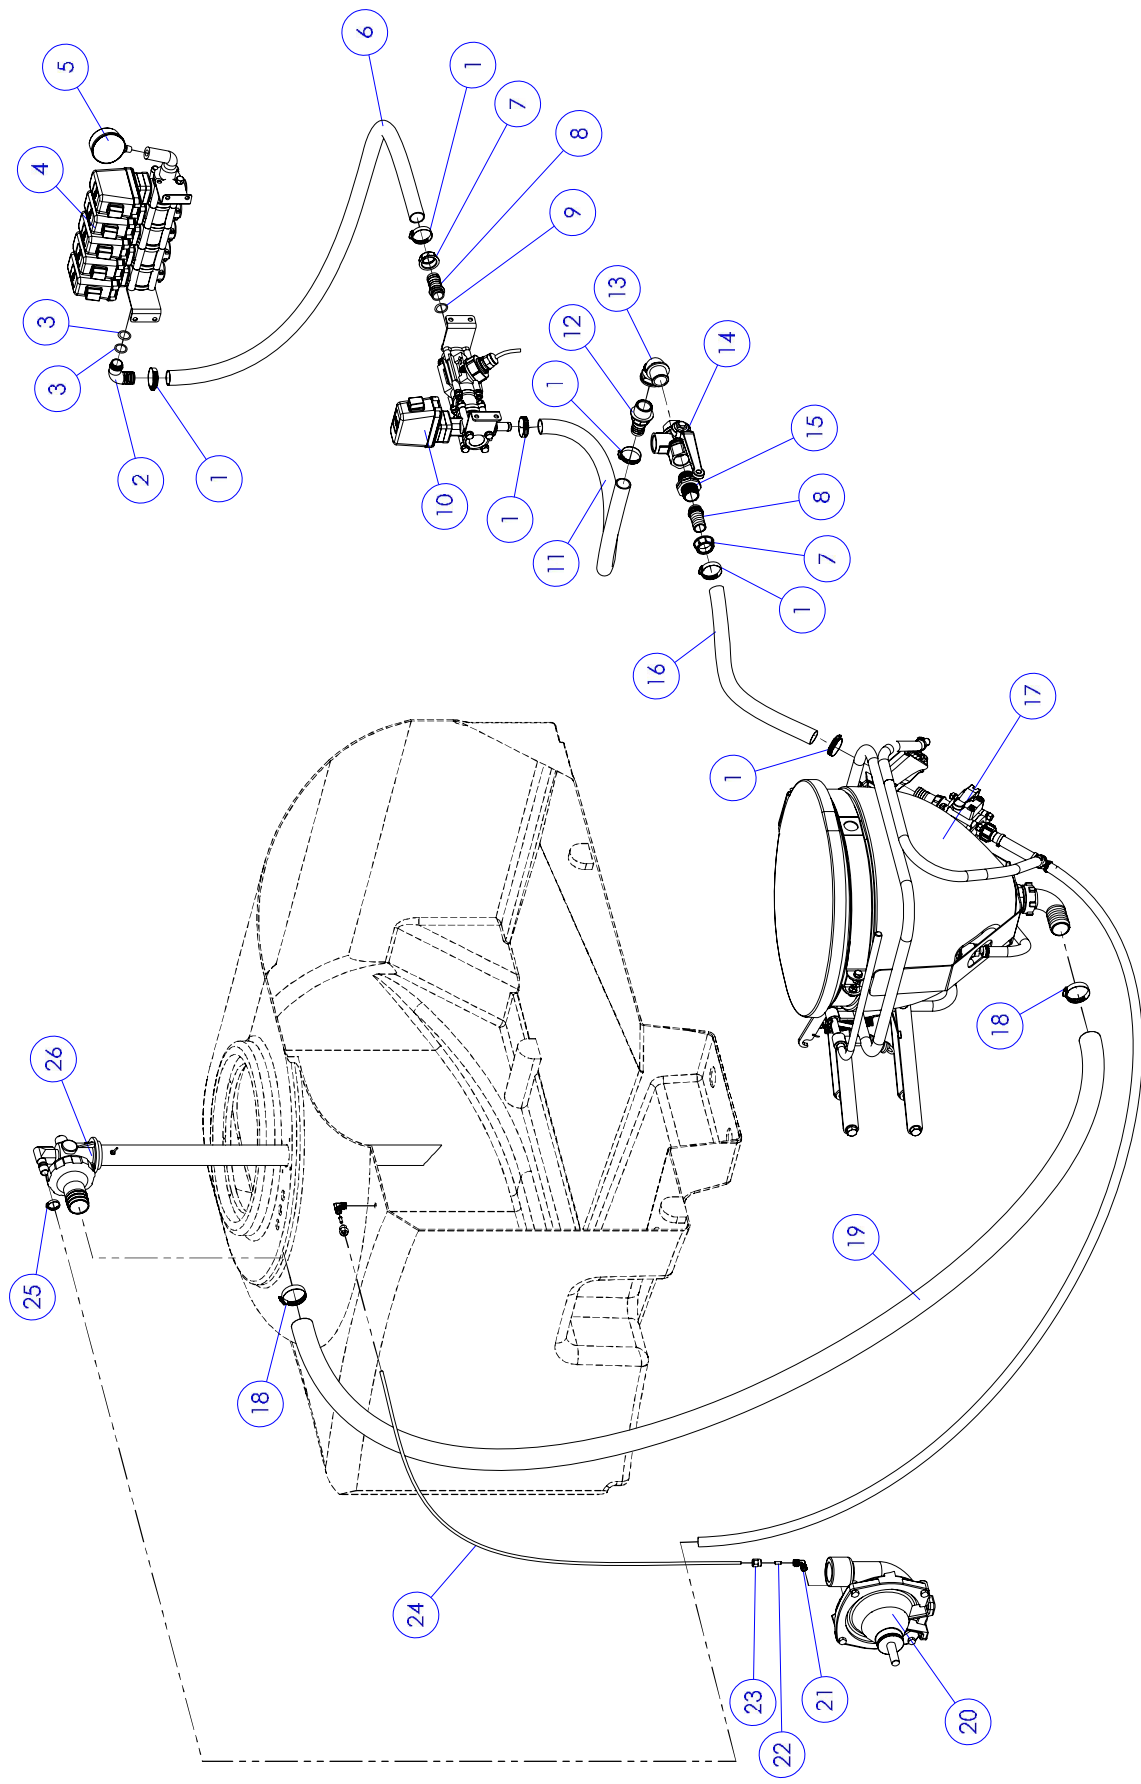

CIRCUITO DE PULVERIZAÇÃO BOMBA CENTRÍFUGA (OPCIONAL) - PARTE I

173

ITEM Nº	CÓDIGO	DESCRIÇÃO	2000	2600	OBSERVAÇÃO
1	40067893	TANQUE PRINCIPAL 2600L	-	1	
	40067717	TANQUE PRINCIPAL 2000L	1	-	
2	70066697	VÁLVULA DE ESFERA 2" ARAG	1	1	
3	70066248	JUNTA PLANA 85x59x4mm	4	4	
4	70066261	NÍPEL RETO G2" BSP	1	1	
5	70066278	ANTI VORTEX 2" C/ ROSCA EXTERNA	1	1	
6	70066258	PORCA G2" BSP	2	2	
7	70065802	PORCA D2"	4	4	
8	70065801	COTOVELO D60	2	2	
9	70065798	O RING Ds=2,62 Di=37,77mm	8	8	
10	70066242	AGITADOR HIDRÁULICO MAIOR REF. ARAG 502163	1	1	
11	70066482	VÁLVULA ANTIRETORNO BRONZE 1/2"BSP	1	1	
12	70066500	ESPIGÃO DE 1/2" LATÃO	1	1	
13	20067937	CJ. DE ACIONAMENTO DA BOMBA CENTRÍFUGA	1	1	
14	70065804	FILTRO DE SUÇÃO D2" MALHA 50	1	1	
15	70065799	NÍPEL D50	2	2	
16	40068250	ADAPTADOR MACHO 2"BSP x 1 1/2" NPT	1	1	
17	40068172	NÍPEL DE REDUÇÃO 1.1/4" NPTx1"BSP	1	1	
18	70067660	COTOVELO G1" BSP M/F	1	1	
19	70050218	ANEL O RING Ds=33.53 Di=31.34	4	4	
20	70067669	CONEXÃO T FÊMEA G1" BSP	1	1	
21	70067658	ADAPTADOR MACHO G1" BSP	1	1	
22	70067659	NÍPEL RETO G1" D13	1	1	
23	70067661	NÍPEL RETO G1" BSP x ESPIGA Ø25	1	1	
24	70066763	VÁLVULA DE ESFERA 3 VIAS BSP 1"	1	1	
25	70066269	NÍPEL G2" BSP P/ ENGATE RÁPIDO	1	1	
26	70050278	O RING Ds=5,33 Di=56,52mm	1	1	
27	70066239	PORCA D1"	1	1	
28	40065492	NÍPEL DE SAÍDA Ø1" C/ ESPIGA	1	1	
29	70065592	ABRAÇADEIRA FLEXIL FAD 5164	4	4	
30	90050041	MANGUEIRA PVC ESPIRAL AZUL Ø2"	0,5m	0,5m	
31	90050041	MANGUEIRA PVC ESPIRAL AZUL Ø2"	1,2m	1,2m	
32	90050007	MANGUEIRA PVC Ø1/2" PRETA	0,6m	0,6m	
33	70065117	ABRAÇADEIRA FLEXIL FAD 1422	2	2	
34	70066030	ANEL O RING Ds=2,62 Di=20,29	1	1	
35	70065119	ABRAÇADEIRA FLEXIL FAD -2538	4	4	
36	90050007	MANGUEIRA PVC Ø1/2" PRETA	1,2m	1,2m	